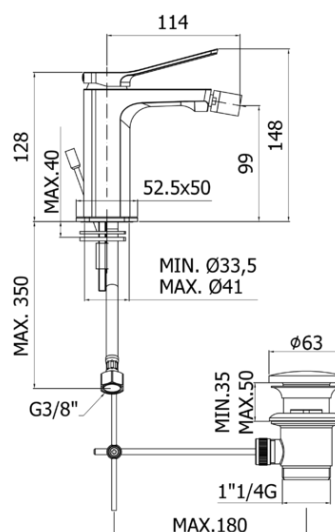

tilt

DESCRIZIONE | DESCRIPTION

- Miscelatore bidet completo di:
 - snodo e aeratore M24x1
 - set 2 flessibili inox 3/8" G
- Bidet mixer complete with:
 - swivel joint and aerator M24x1
 - set of 2 stainless steel hoses 3/8" G

ARTICOLO | ARTICLE

- TI 135..**
- con scarico automatico 1"1/4G
 - with 1"1/4G pop up waste

- TI 131..**
- senza scarico
 - without pop up waste

- TI 131K..**
- con scarico Clic-Clac 1"1/4G
 - with 1"1/4G Clic-Clac press top waste

RAPPORTO PROVA PORTATA | FLOW RATE REPORT

	Uscita outlet	Pressione / Pressure (bar)									
		0,5	1	1.5	2	2.5	3	3.5	4	4.5	5
Portata / Flow rate (l / min)		3.72	5.29	6.54	7.57	8.48	9.3	10.06	10.77	11.42	12.02